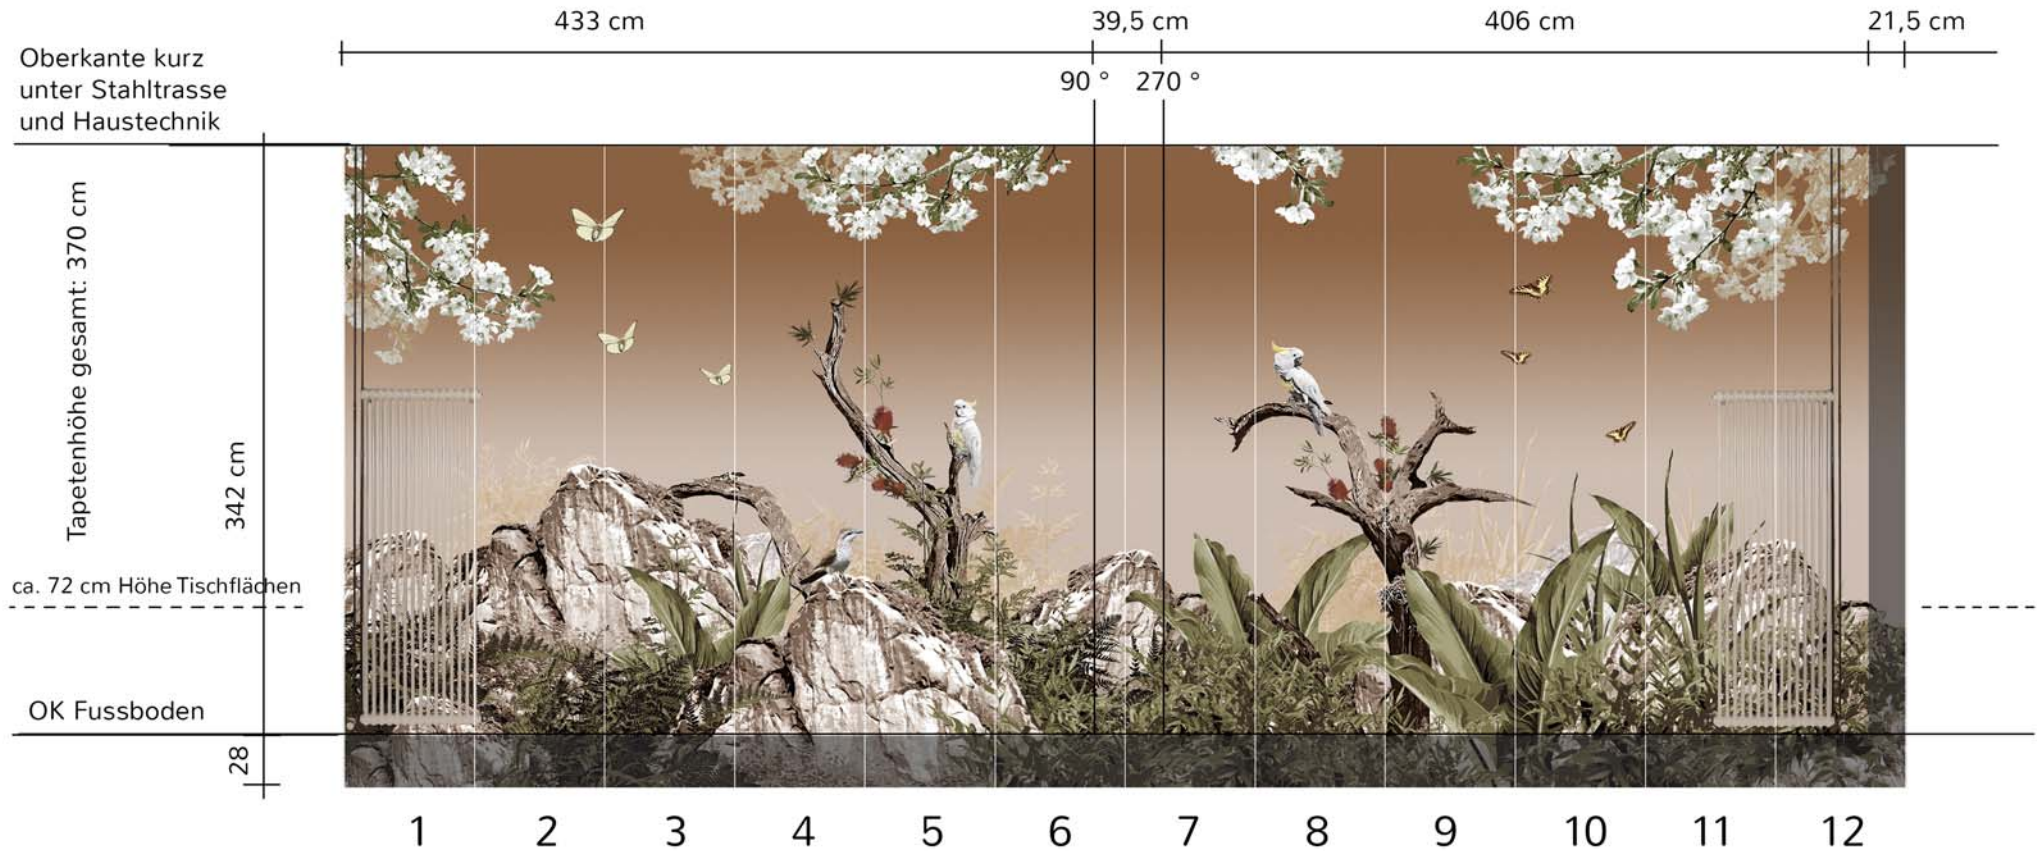

# Wand 1 - v2: Montage-Ansicht

Tapetenbreite gesamt: 900 cm (12 Bahnen a 75 cm)

**Material:** Digitaldruck auf samt-matten Tapetenvlies 75 cm breit, 200 g/m<sup>2</sup>.

Die Tapeten haben eine samtige, weiche Oberfläche mit kräftiger Farbwiedergabe.

Das Material ist lichtecht, geruchsneutral, wasserdampfdurchlässig, schwer entflammbar und entspricht allen bauaufsichtlichen Anforderungen (CE- und Ü-Zeichen).

|                 |  |
|-----------------|--|
| <b>Projekt:</b> | BOK - Schanzenstr. 36  |
| Motiv:          | Dschungel mit Pagageien  |
| Wandmaß:        | Ca. 8,785 x 3,42 Meter (BxH)   |
| Tapetenmaß:     | 9,00 x 3,70 Meter (BxH)  |
| Datum:          | 18. Januar 2016  |
| Kontakt:        | (+49 40) 24 86 16 24<br><a href="http://www.Gaedke-Tapeten.de">www.Gaedke-Tapeten.de</a> |